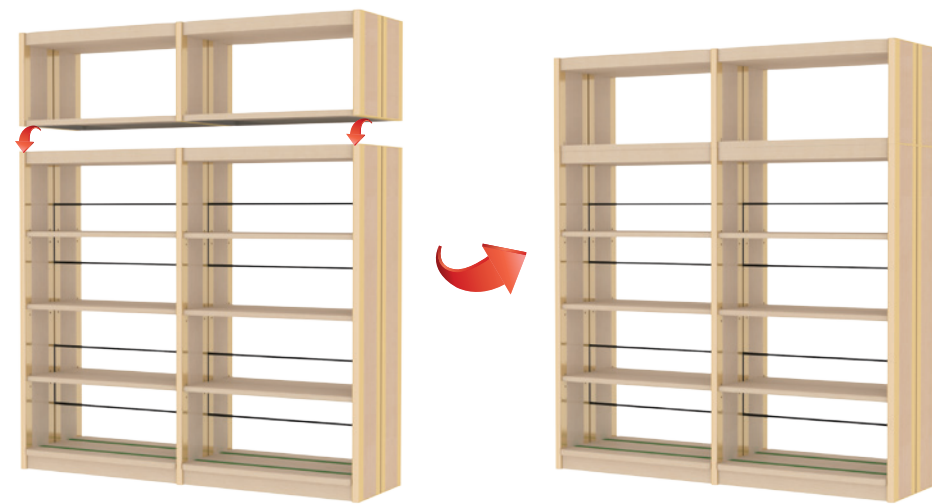

적층기능!

저단서가에서 고단서가로 단수 변경 가능

기존 서가들의 문제점 중 하나는 적층이 불가능한 구조적 결함으로 인하여 책장 상부를 확장할 수 없는 구조적 모순이 있었습니다. 이에 다나의 ALS 서가는 그 문제점을 해결하여 레이아웃 변경없이 서적의 양에 따라 1단, 2단, 3단 등 얼마든지 단수를 적층할 수 있는 구조로 설계되어 있는 효율적 공간관리의 적층 시스템 서가입니다.

저단에서 고단으로

복식 2연4단 + 복식 2연1단

복식 2연5단

구조변경기능!

단식에서 복식으로 복식에서 단식으로

기존 서가들의 문제점 중 하나는 구조적 변경이 불가능한 형태로 설계되어 복식에서 단식으로 단식에서 복식으로 변경하지 못하도록 제작되어 있습니다. 이에 다나의 ALS 서가는 그 문제점을 해결하여 공간활용성과 경제적 가치를 높일 수 있게 단식과 복식의 호환성을 프레임의 결합으로 편리하게 해결하였습니다.