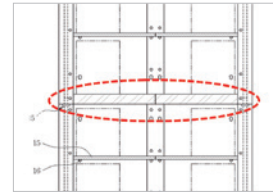

조립식 책장 모듈
특허 10-1422537호

구조변경기능!

단식에서 복식으로 복식에서 단식으로

기존 서가들의 문제점 중 하나는 구조적 변경이 불가능한 형태로 설계되어 복식에서 단식으로 단식에서 복식으로 변경하지 못하도록 제작되어 있습니다. 이에 다나의 ALS 서가는 그 문제점을 해결하여 공간활용성과 경제적 가치를 높일 수 있게 단식과 복식의 호환성을 프레임의 결합으로 편리하게 해결하였습니다.