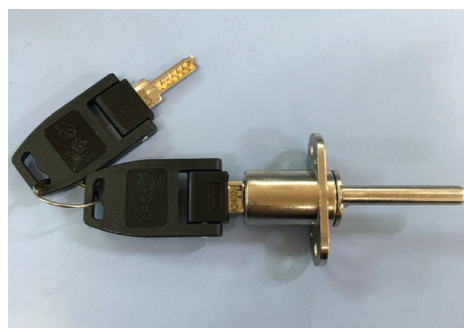

Основная продукция

Замок для прямоугольного ящика:
класс 1-3860, Ø 18, универсальный ключ, цилиндрический замок, складная ручка, единый ключ

Направляющие:
соответствует корейскому стандарту KS, мягкий доводчик, соединительные элементы из высококачественного ПВХ

Электрозамки:
сенсорные замки, цельные замки, с использованием универсального номера

Петли :
съемные петли, мощные гидравлические петли, соответствуют стандарту KS

Детали из ПВХ:
пластик ABS

Ручки:
на пружинах, премиальный вид и превосходный дизайн