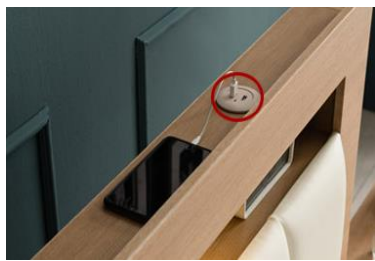

6. PRODUCT

침대프레임 SB455- 슈퍼싱글

- 디자인과 기능성 효율성을 한번에 갖춘 SB455 조명수납프레임입니다.

기능

LED 조명장착

잠 들기전,
더이상 번거롭게 침실 불을
끄러 일어나지 않아도 돼요.
헤드에 있는 LED조명으로 이제 바로
잠들 수 있어요.

USB포트 2개내장

이제 침실에서 편하게
자주쓰는 스마트폰, 테블릿,
블루투스 스피커 등 사용해 보세요.