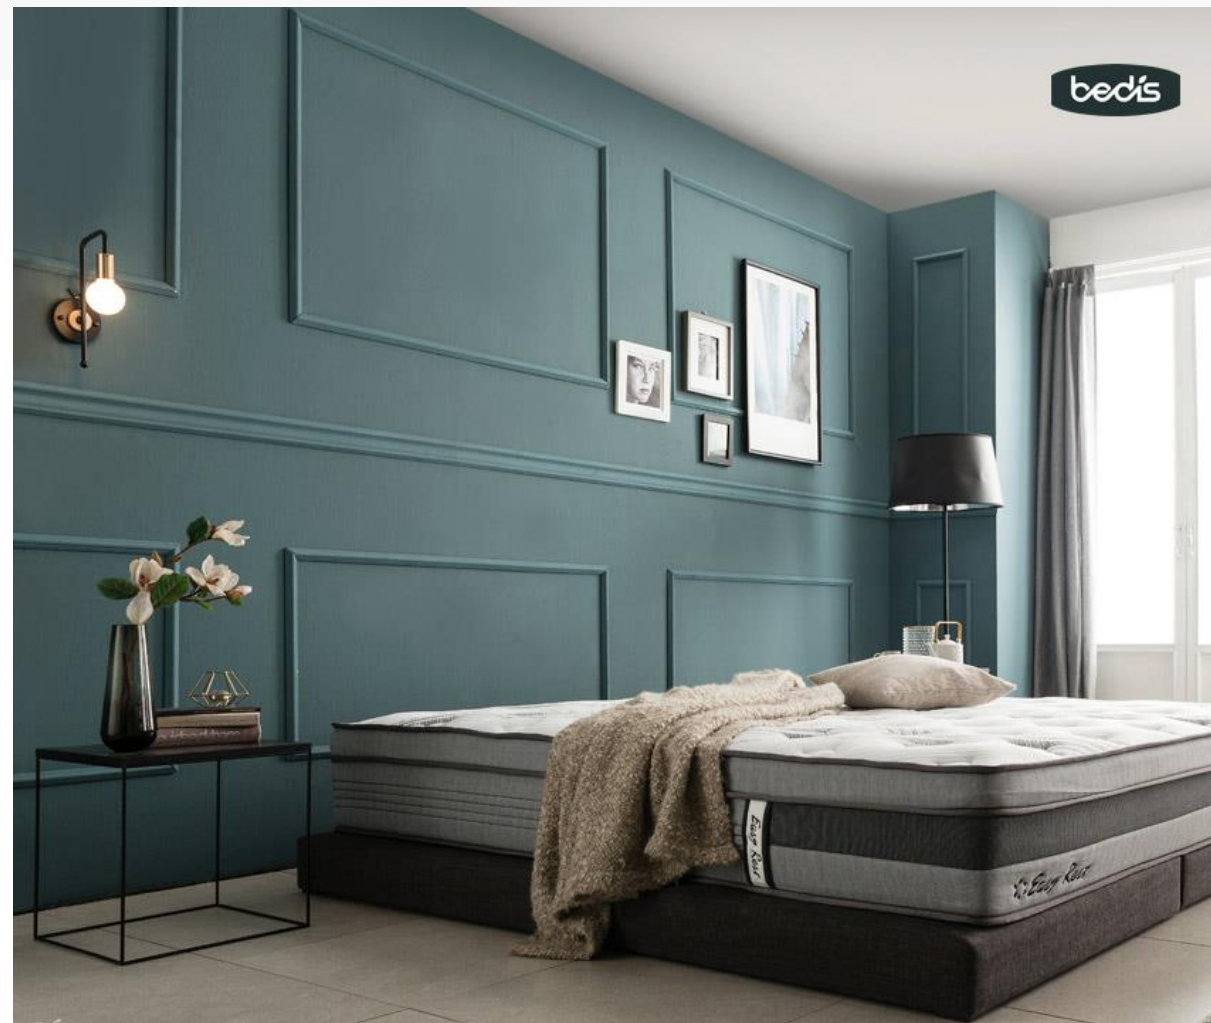

6. PRODUCT

프리미엄 롤팩매트리스
(압축패킹시스템)