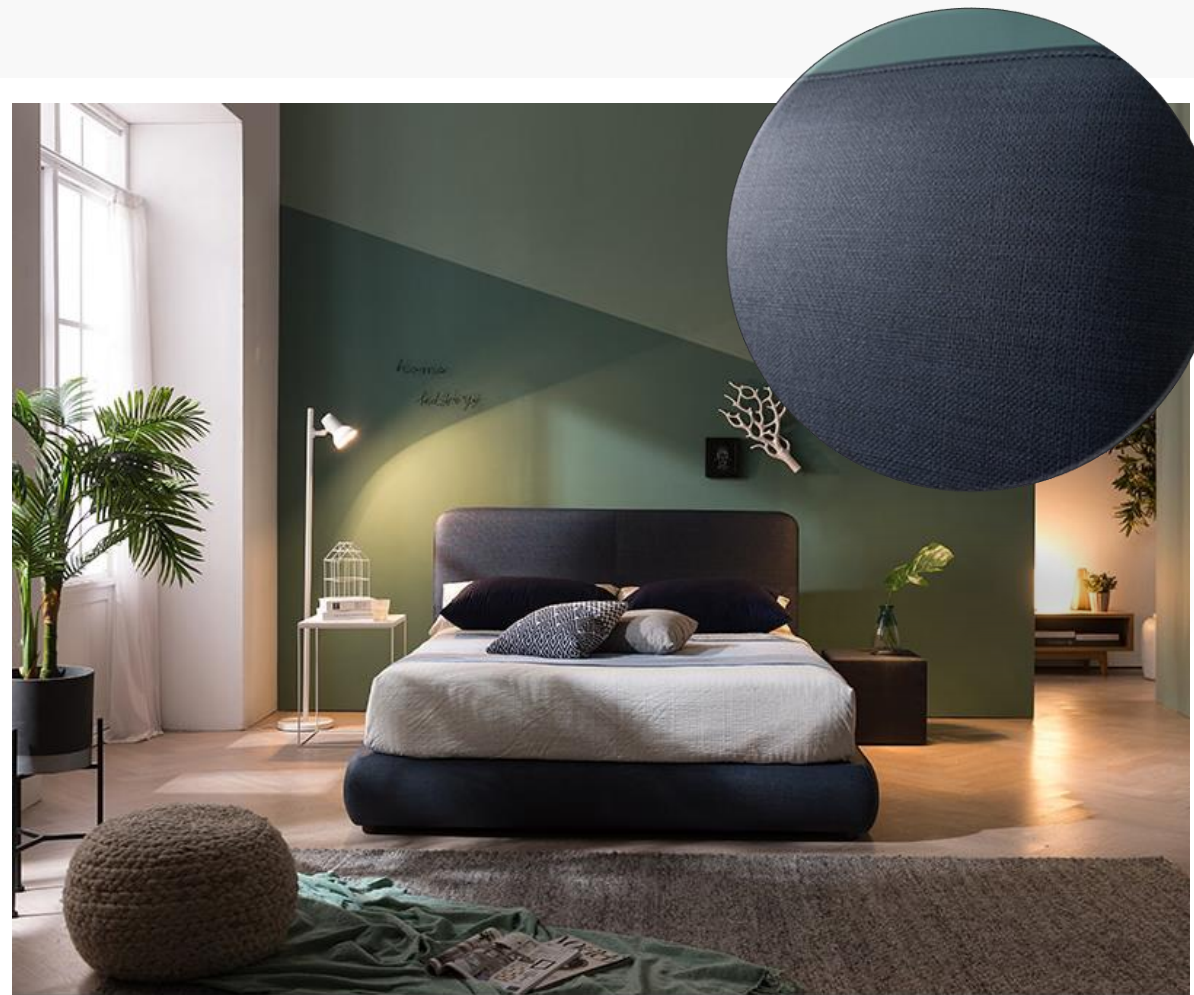

-모던하고 세련된 컬러풀한 베디스 침대 SB257 프레임입니다.

트렌디한 디자인과 다양한 컬러감.

안정감 있는 곡선과 볼륨감이 살아있는 단단한 프레임 패브릭질감의 인조가죽으로 고급스러움을 더함.
(패브릭가죽의 특징은 간단한 생활방수 기능이 있습니다)

함께 구매할 수 있는 네모난 큐브협탁은 간단한 스톨로도, USB기능도 내장되어 있습니다.

(단위 : mm)

6. PRODUCT 침대프레임 SB257

6. PRODUCT

침대프레임 SB455- 슈퍼싱글

- 디자인과 기능성 효율성을 한번에 갖춘 SB455 조명수납프레임입니다.

기능

LED 조명장착

잠 들기전,
더이상 번거롭게 침실 불을
끄러 일어나지 않아도 돼요.
헤드에 있는 LED조명으로 이제 바로
잠들 수 있어요.

USB포트 2개내장

이제 침실에서 편하게
자주쓰는 스마트폰, 테블릿,
블루투스 스피커 등 사용해 보세요.

수납

헤드 선반 수납

나만의 휴식 공간인 침대에서
항상 함께했던 휴대폰, 책, 안경
등을 간단하게 올려놓을 수 있도록
헤드 선반 수납이 있어요.

첼레일 서랍

프레임에 첼레일이 장착된
서랍이 3개나 있어, 수납에 최적화
돼있습니다. 침실을 더욱 여유롭게
사용해 보세요!

6. PRODUCT

침대프레임 SB455- 슈퍼싱글

6. PRODUCT