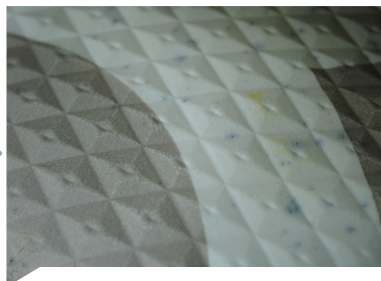

并不是采用对人体有害的PVC 黏合剂粘贴方式, 而是采用高频粘帖方式, 从根源上切断有害物质排放的制造工法, 是亲环境产品。

Strengths and Weaknesses

产品的优点及缺点

Conventional Mat vs R.G.O Natural Anti-germ Mat [一般垫子和R.G.O天然抗菌垫子的比较]

Weaknesses of Conventional Products
一般垫子的缺点