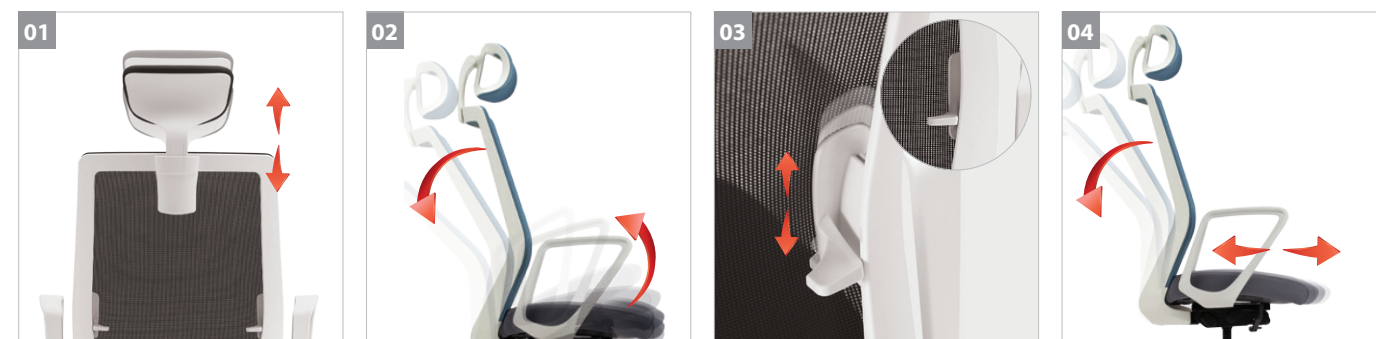

소울 시리즈

01

조절형 헤드레스트
사용자 체형 및 자세 변화에 따라 적절한 높이로 손쉽게 조절 가능

02

싱크로나이즈 메커니즘
자동텐션 조절장치를 장착하여 등판의 기울임 각도에 따라 좌판이 부상하는 유니크한 기능으로 사용자에게 최고의 착석감을 제공

03

독립형 림버서포트
등판 뒤의 레버를 상하로 작동하여 등판 메쉬의 탄성을 조절할 수 있습니다.

04

싱크로나이즈 및 슬라이딩 시스템
4단계 틸트 고정을 제공하는 싱크로나이즈 메커니즘은 좌판의 깊이 조절기능도 제공합니다.

Detail

소울 시리즈