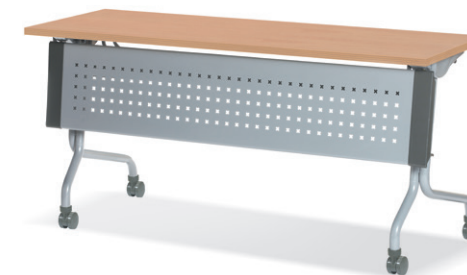

217A 세미나테이블 (가림판유)
CH-S1 W1200×D537×H720
CH-S1 W1500×D537×H720
CH-S1 W1800×D537×H720