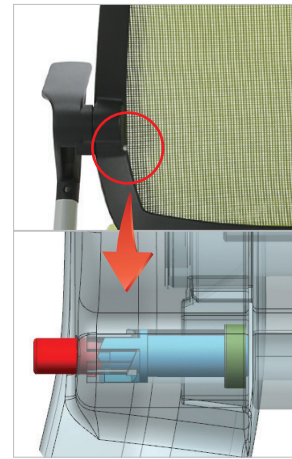

클락 A로라
130B 38604
W590×D575×H860

클락 B로라
130C 14607
W535×D575×H860

DM2-200 / DM1-500 시리즈

Detail

감각적인 디자인과 손잡이 등판과 팔걸이가 연결되어 전체적으로 슬림하고 산뜻한 스타일을 완성하며 손잡이가 있어 더욱 편리합니다.

등판 틸팅 LOCK기능
등판 뒤쪽에 위치한 버튼으로 틸팅 기능 ON/OFF 조절가능