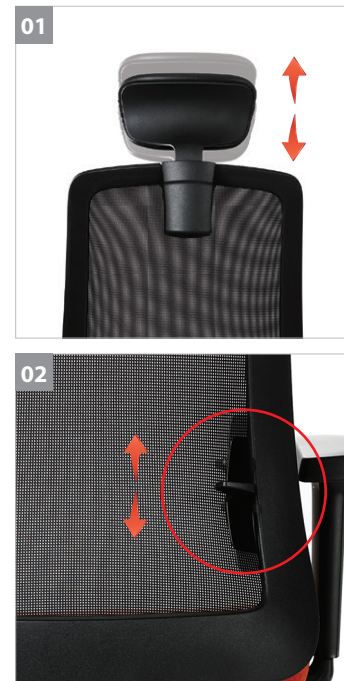

W625×D575×H870

메이트 시리즈

01

조절형 헤드레스트
위아래로 조절이 가능한 조절형
헤드레스트

02

독립형 럼버서포트
등판 뒤의 레버를 상하로 작동하여
등판 메쉬의 탄성을 조절할 수
있습니다.

Detail

메이트2大-GA203LW (조절팔)