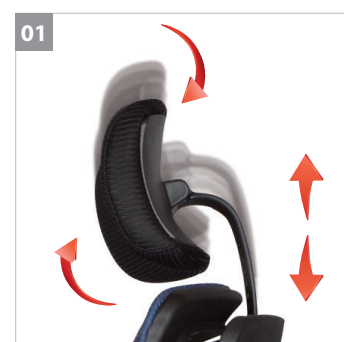

좌판 깊이 조절
좌판 하단의 손잡이를 당겨 좌판의 깊이를 조절 가능

노블 시리즈

01

머리받이 틸팅 및 높이 조절
사용자의 미세한 자세 교정이 가능하도록 머리받이의 각도와 높이를 조절합니다.

02

럼버서포트 조절장치
인체의 특성과 움직임의 구조를 분석하여 설계한 신개념 높낮이 조절 럼버서포트 등판 구조 시스템

03

팔걸이 높낮이, 패드각도 조절
양쪽의 버튼을 누른 상태에서 팔걸이를 원하는 높낮이로, 팔걸이 패드는 각도와 앞뒤로 조절이 가능합니다.

01

머리받이 틸팅 및 높이 조절
사용자의 미세한 자세 교정이 가능
하도록 머리받이의 각도와 높이를
조절합니다.

02

팔걸이 높낮이 조절
양쪽의 버튼을 누른 상태에서
원하는 높이로 조절이 가능합니다.

Detail

아트리스 시리즈

럼버서포트
조절장치

아트리스 G 大-CS203L(그레이)
037A 70115
W640xD680xH1105