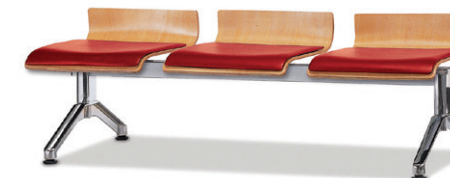

로비체어 (등유) CH168
210G 41526
W1490xD500xH860

로비체어 (등무) CH169
210H 38914
W1490xD500xH540

로비체어 / 골프장 타석의자 시리즈

로비체어 (등유) CH170
211A 84622
W1490xD530xH860

로비체어 (등무) CH171
211B 85022
W1490xD530xH540

로비체어 (등유) CH174
211C 94136
W1490xD550xH860