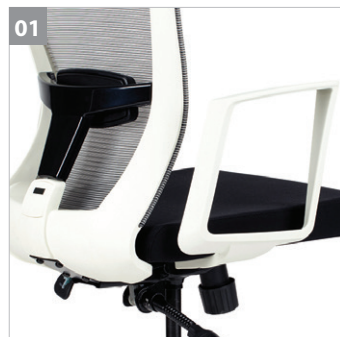

아르케 화이트 시리즈

Detail

01

감각적인 등판 디자인
심플하고 간결하게 제작된
인체공학적 등판 디자인