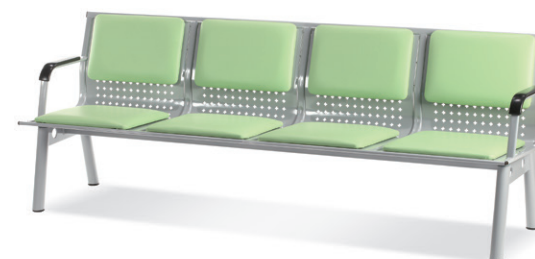

뉴신타공 4인 (등유/양팔)
199F 30522
W2175xD610xH815