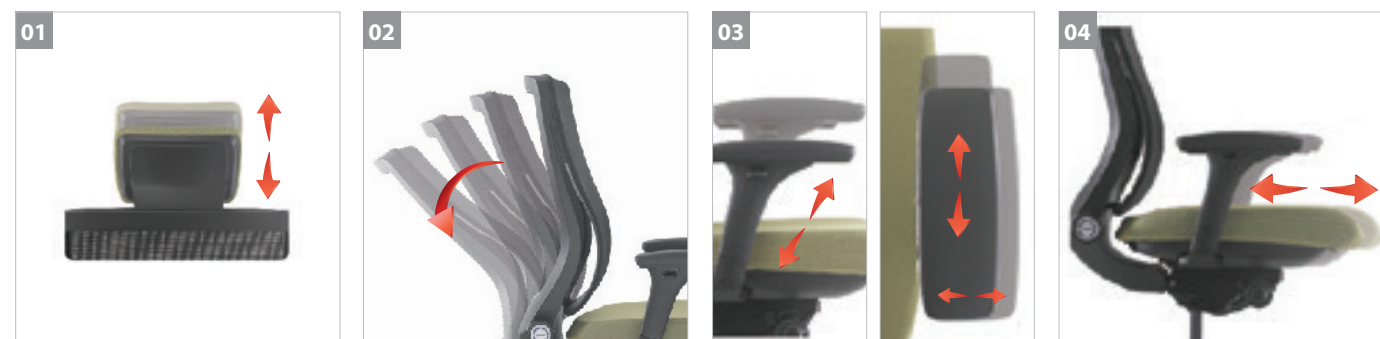

트리움 시리즈

01

헤드레스트

사용자의 목과 머리의 곡선형태를 반영하여 디자인하였으며, 부드러운 상하조절이 가능합니다.

02

등·좌판 높낮이 조절시스템

등판과 좌판의 조절이 가능한 기능으로 편안하게 착석할 수 있도록 각도 및 높낮이를 원하는 편안한 자세로 만들어 드립니다.

03

3D 암레스트

사용자의 신체적 차이를 고려하여 전·후·좌·우·높낮이 조절가능합니다.

요추 높이 및
깊이조절 스템

04

슬라이딩 하부시스템

상하조절이 가능하며 좌판 깊이 조절 기능에 따라 요추의 깊이도 조절 가능해 높낮이 기능과 병행하여 사용자의 요추를 더욱 편안하게 밀착시켜 드립니다.

등·좌판 높낮이
조절 시스템

Detail