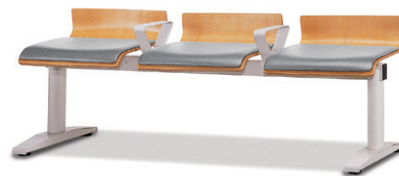

승강기장 로비 CH172 (주문형)
210B 75426
W1500xD450xH430

로비체어 (등유) CH164
210C 57926
W1490xD490xH885

로비체어 (등유) CH165
210D 51131
W1490xD490xH885

로비체어 (등유) CH166
210E 71325
W1490xD530xH860

로비체어 (등무) CH167
210F 47918
W1490xD500xH540