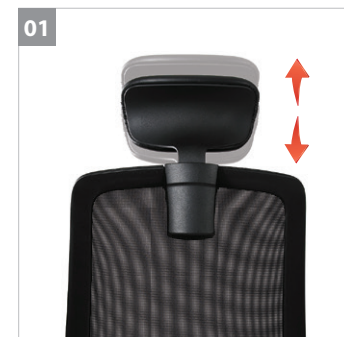

판형 림버서포트

상하 조절이 가능한 판형 림버서포트

Detail

메이트 大-GA203LW (조절팔)

045A 10113

W625×D630×H1120

메이트 大-GT203LW (고정팔)

045B 72014