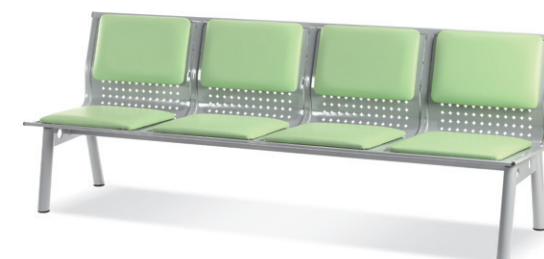

뉴신타공 4인 (등유/팔무)
199E 30422
W2175xD610xH815