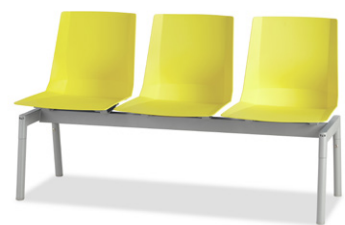

미토 3인 (등유)
196D 30412
W1340xD520xH780