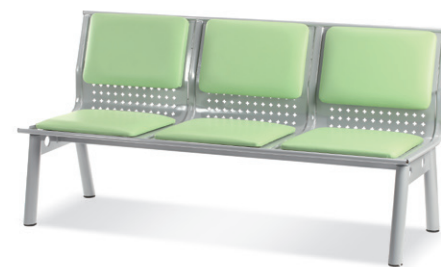

뉴신타공 3인 (등유/팔무)
199C 30812
W1600xD610xH815