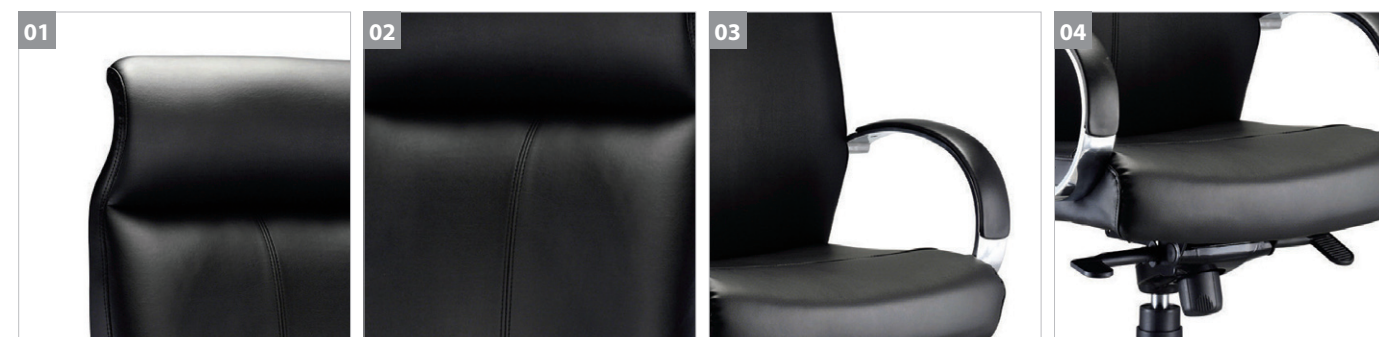

볼륨감이 느껴지는 헤드
헤드레스트에 볼륨감을 주어 편안
함을 더해 드립니다.

02

감각적인 스티치라인
중후한 멋을 살린 스타일리쉬한
감각적인 스티치라인

03

팔걸이 디자인
팔걸이 패드에서 느껴지는 중후한
분위기의 금속장식과 조화를 이룬
고급스러운 암패드

04

싱크로나이즈 톨딩
안체공학적 좌판디자인과 편안한
자세를 유지하는 싱크로나이즈드
톨딩 시스템

Detail