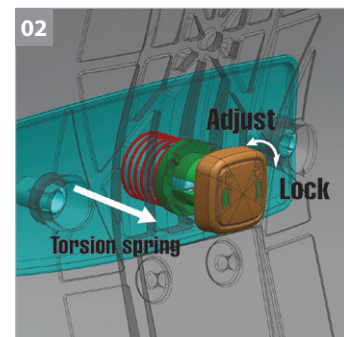

15mm 작동 거리의 텐션 스프링과 텐션 ON / OFF 기능을 갖추어 사용자의 필요에 따라 조절 가능

Detail

D2-400 시리즈

D2-401HL
091A 78513
W625xD610xH1115

D2-401H
091B 93512
W625xD610xH1115

D2-400HL
091C 36015
W625xD595xH1065

D2-401L
091D 13512
W625xD600xH960